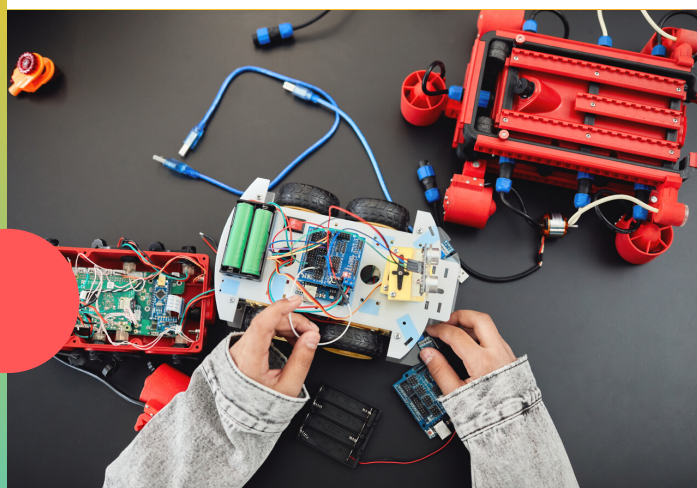

SAINT

Nieuwsbrief 1

December 2022

Pr.no: 2022-1-FR01-KA220-SCH-000087794

hands on introduction to Artificial Intelligence in primary education using minecraft

Coördinator

Partnerschap

Houd op nieuw met ons!

 www.saintproject.eu

SAINT

HANDS ON INTRODUCTION TO ARTIFICIAL
INTELLIGENCE IN PRIMARY EDUCATION
USING MINECRAFT

Over het project!

In dit tijdperk van snelle technologische veranderingen zijn er steeds meer debatten over het idee van kunstmatige intelligentie (AI) en de gevaren en kansen die het met zich meebrengt. De reden waarom er zoveel wordt gesproken over AI en hoe het onze toekomst zou kunnen veranderen, is dat op AI gebaseerde oplossingen al worden toegepast in diverse producten en technologieën in verschillende sectoren. Op 19 mei 2021 wees het Europees Parlement in de resolutie over "kunstmatige intelligentie in het onderwijs, de cultuur en de audiovisuele sector" op het toenemende belang van AI in onze dagelijkse activiteiten en erkende het de noodzaak om verder te investeren in "digitaal onderwijs en mediaopleiding".

DE STARTBIJeenKOMST

De Startbijeenkomst van het Erasmus+ KA2 School project SAINT: hands on introduction to Artificial Intelligence in primary education using minecraft, vond plaats op 15 december 2022, in Lille Frankrijk. Tijdens de bijeenkomst werd het overzicht van het project gepresenteerd, samen met de eerste stappen van de uit te voeren resultaten van het project. Daarnaast werden de plannen voor verspreiding en kwaliteitsborging door de leiders gepresenteerd, Aan het eind van de bijeenkomst werden administratieve kwesties besproken en werden deadlines voor de komende taken voor het consortium vastgesteld.